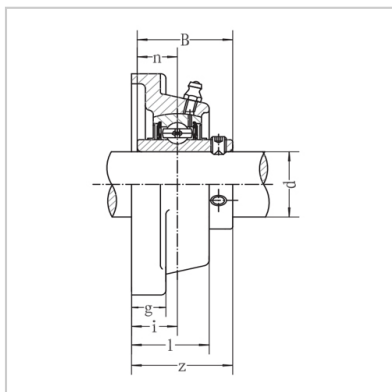

带座外球面轴承

UCF3系列-UCF306

带座轴承型号： UCF306

名义尺寸 (mm)：

d：	30
a：	125
e：	95
i：	18
g：	15
l：	32
s：	16
z：	44
B：	43
n：	17

螺栓规格： M14

轴承型号： UC306

轴承座型号： F306

重量(kg)： 1.5

: