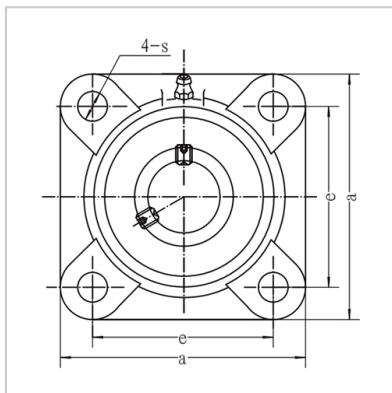

带座外球面轴承

UCF3系列-UCF306

带座轴承型号： UCF306

名义尺寸 (mm)：

d：	30
a：	125
e：	95
i：	18
g：	15
l：	32
s：	16
z：	44
B：	43
n：	17

螺栓规格： M14

轴承型号： UC306

轴承座型号： F306

重量(kg)： 1.5

: