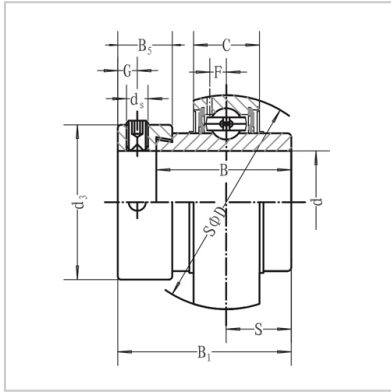

带座外球面轴承

HC3系列-**HC306-19**

外球面轴承型号： HC306-19

名义尺寸mm in.：

d：	1-3/16
D：	72
B1：	50
B：	36.5
C：	23
S：	17.5
ds：	M8 × 1
G：	7
B5：	17.5
d3：	50
F：	5.7
径向额定动载荷(N)：	26500
径向额定静载荷(N)：	14900
重量(kg)：	0.66

: