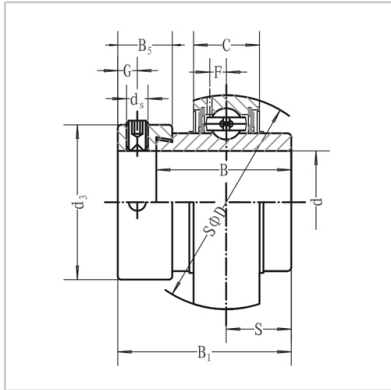

带座外球面轴承

HC3系列-**HC306-18**

外球面轴承型号： HC306-18

名义尺寸mm in.：

d：	1-1/8
D：	72
B1：	50
B：	36.5
C：	23
S：	17.5
ds：	M8 × 1
G：	7
B5：	17.5
d3：	50
F：	5.7
径向额定动载荷(N)：	26500
径向额定静载荷(N)：	14900
重量(kg)：	0.68

: