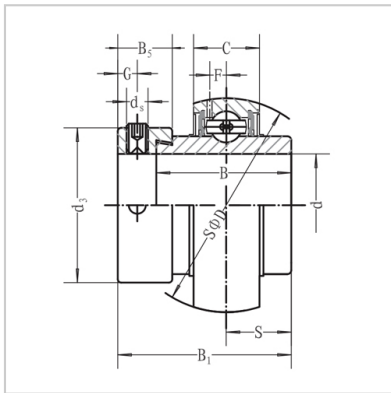

带座外球面轴承

HC3系列-**HC305-14**

外球面轴承型号： HC305-14

名义尺寸mm in.：

d：	7/8
D：	62
B1：	46.8
B：	34.9
C：	20
S：	16.7
ds：	M8 × 1
G：	6
B5：	15.9
d3：	42.8
F：	5.4
径向额定动载荷(N)：	22400
径向额定静载荷(N)：	11500
重量(kg)：	0.48

: