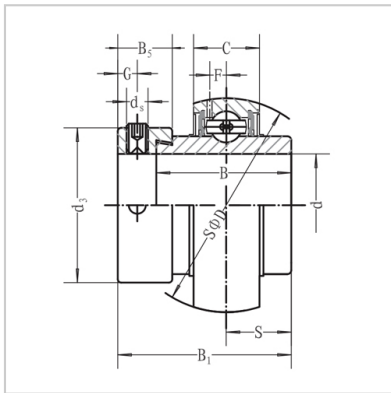

带座外球面轴承

HC3系列-**HC307**

外球面轴承型号： HC307

名义尺寸mm in.：

d：	35
D：	80
B1：	51.6
B：	38.1
C：	25
S：	18.3
ds：	M8 × 1
G：	7
B5：	17.5
d3：	55
F：	6.2
径向额定动载荷(N)：	33300
径向额定静载荷(N)：	19100
重量(kg)：	0.8

: