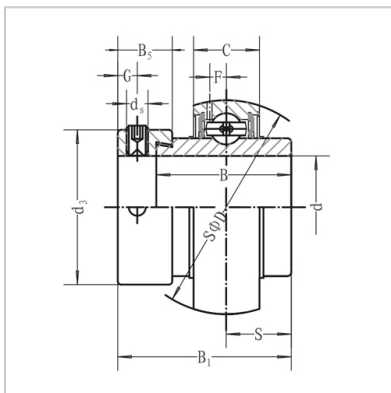

带座外球面轴承

HC3系列-**HC305**

外球面轴承型号： HC305

名义尺寸mm in.：

d：	25
D：	62
B1：	46.8
B：	34.9
C：	20
S：	16.7
ds：	M8 × 1
G：	6
B5：	15.9
d3：	42.8
F：	5.4
径向额定动载荷(N)：	22400
径向额定静载荷(N)：	11500
重量(kg)：	0.43

: