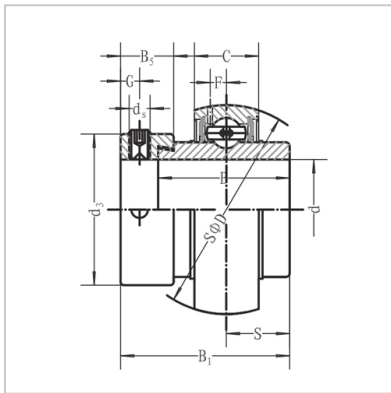

带座外球面轴承

HC2系列-**HC202-10**

外球面轴承型号： HC202-10

名义尺寸 (mm)：

d：	5/8
D：	47
B1：	43.7
B：	34.2
C：	17
S：	17.1
ds：	M6 × 1
G：	4.8
B5：	13.5
d3：	33.3
F：	3.7

径向额定动载荷(N)： 12800

径向额定静载荷(N)： 6600

重量(kg)： 0.26