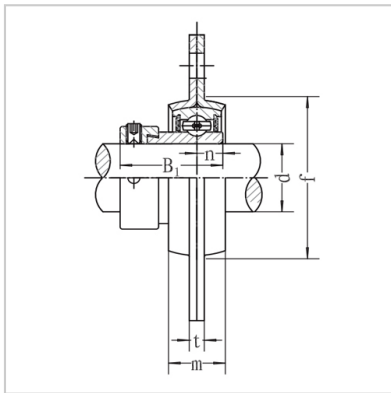

带座外球面轴承

SAPFT2系列-SAPFT205

带座轴承型号： SAPFT205

名义尺寸 (mm)：

d：	25
a：	95
e：	76
w：	35
m：	18
s：	9
t：	4
f(min)：	60
B1：	31
n：	7.5
螺栓规格：	M8
轴承型号：	SA205
轴承座型号：	PFT205
重量(kg)：	0.32

: