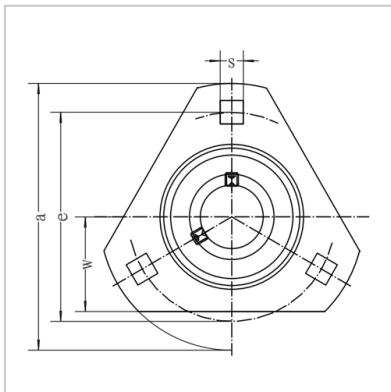

带座外球面轴承

SAPFT2系列-SAPFT205

带座轴承型号： SAPFT205

名义尺寸 (mm)：

d：	25
a：	95
e：	76
w：	35
m：	18
s：	9
t：	4
f(min)：	60
B1：	31
n：	7.5
螺栓规格：	M8
轴承型号：	SA205
轴承座型号：	PFT205
重量(kg)：	0.32

: