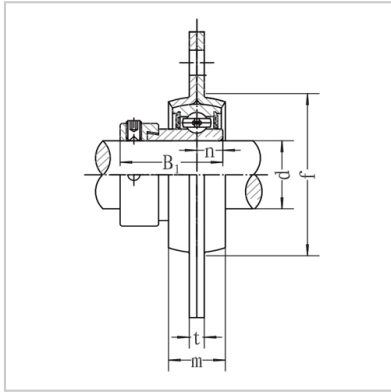

带座外球面轴承

SAPFT2系列-SAPFT204

带座轴承型号 : SAPFT204

名义尺寸 (mm) :

d : 20

a : 90

e : 71.5

w : 33

m : 16

s : 9

t : 4

f(min) : 56

B1 : 31

n : 7.5

螺栓规格 : M8

轴承型号 : SA204

轴承座型号 : PFT204

重量(kg) : 0.28

: