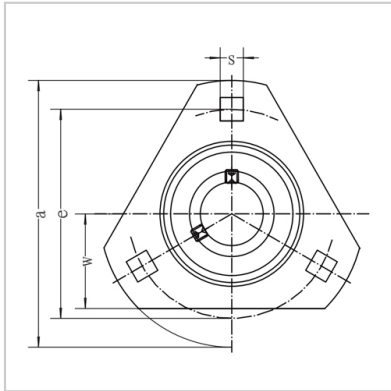

带座外球面轴承

SAPFT2系列-SAPFT204

带座轴承型号 : SAPFT204

名义尺寸 (mm) :

d : 20

a : 90

e : 71.5

w : 33

m : 16

s : 9

t : 4

f(min) : 56

B1 : 31

n : 7.5

螺栓规格 : M8

轴承型号 : SA204

轴承座型号 : PFT204

重量(kg) : 0.28

: