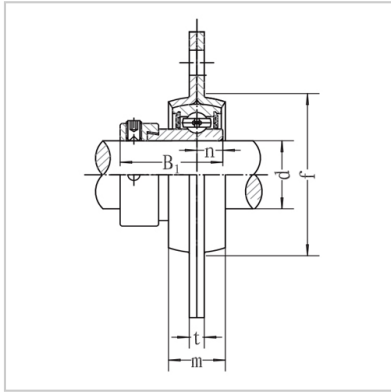

带座外球面轴承

SAPFT2系列-SAPFT203

带座轴承型号 : SAPFT203

名义尺寸 (mm) :

d :	17
a :	81
e :	63.5
w :	28.5
m :	14
s :	7.1
t :	4
f(min) :	49
B1 :	28.6
n :	6.5
螺栓规格 :	M6
轴承型号 :	SA203
轴承座型号 :	PFT203
重量(kg) :	0.26

: