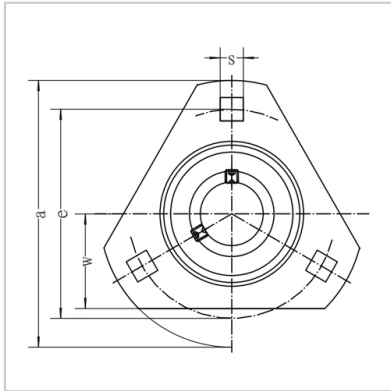

带座外球面轴承

SAPFT2系列-SAPFT203

带座轴承型号 : SAPFT203

名义尺寸 (mm) :

d :	17
a :	81
e :	63.5
w :	28.5
m :	14
s :	7.1
t :	4
f(min) :	49
B1 :	28.6
n :	6.5
螺栓规格 :	M6
轴承型号 :	SA203
轴承座型号 :	PFT203
重量(kg) :	0.26

: