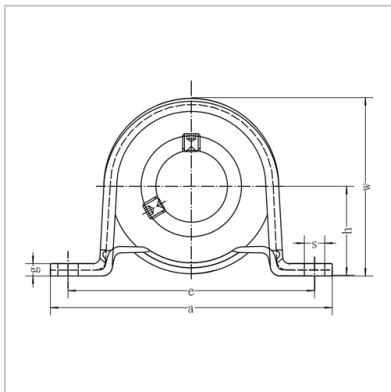

带座外球面轴承

SAPP2系列-SAPP204+PP204

带座轴承型号 : SAPP204

名义尺寸 (mm) :

d :	20
h :	25.4
a :	98
e :	76
b :	32
s :	9.5
g :	3.2
w :	50.5
B1 :	31
n :	7.5

螺栓规格 : M8

轴承型号 : SA204

轴承座型号 : PP204

重量(kg) : 0.25

: