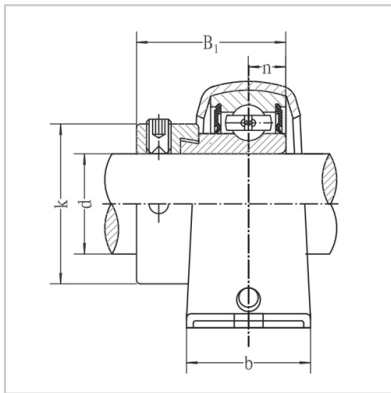

带座外球面轴承

SAPP2系列-SAPP204+PP204

带座轴承型号 : SAPP204

名义尺寸 (mm) :

d :	20
h :	25.4
a :	98
e :	76
b :	32
s :	9.5
g :	3.2
w :	50.5
B1 :	31
n :	7.5

螺栓规格 : M8

轴承型号 : SA204

轴承座型号 : PP204

重量(kg) : 0.25

: